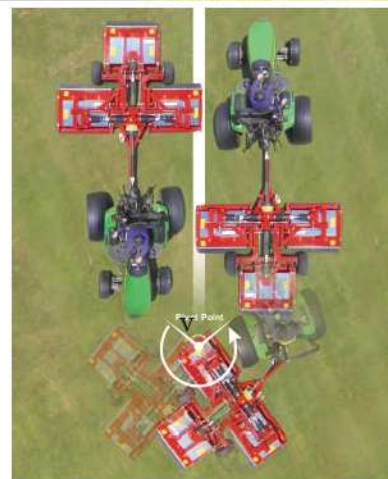

Snake

320cm di larghezza per trattori compatti

La Snake è il risultato di oltre 30 anni di esperienza Trimax sui tosaerba rotativi. Progettata per campi da calcio e Golf, la Snake ha la capacità di adattarsi a qualsiasi profilo e creare un taglio uniforme.

Alla qualità di taglio mondialmente riconosciuta dei tosaerba Trimax, abbiamo aggiunto un sistema di articolazione dei piatti innovativo.

Progettato per seguire perfettamente tutti i rilievi del terreno, solido come la roccia e dotato di un'incredibile polivalenza un tosaerba Snake non smetterà mai di impressionarvi.

Contattaci per ulteriori informazioni sulle caratteristiche e prestazioni di un tosaerba Snake e non esitare a chiedere una prova in campo.

Snake	
Larghezza di lavoro	3234mm
Larghezza totale	3372mm
Larghezza (Transport)	2050mm
Altezza (Transport)	1860mm
Altezza di taglio (regolabile)	10-90mm
Numero di rotori	9
Peso indicativo	1240kg
Potenza richiesta	35CV/26kW
Anni di garanzia	3

Kerb Jump

Il comando «Kerb Jump» (salto del marciapiede), permette di sollevare i tre piatti senza fermare la PTO. Questo migliora le prestazioni consentendo di attraversare stradine in ghiaia o cordoli senza fermare la rotazione.